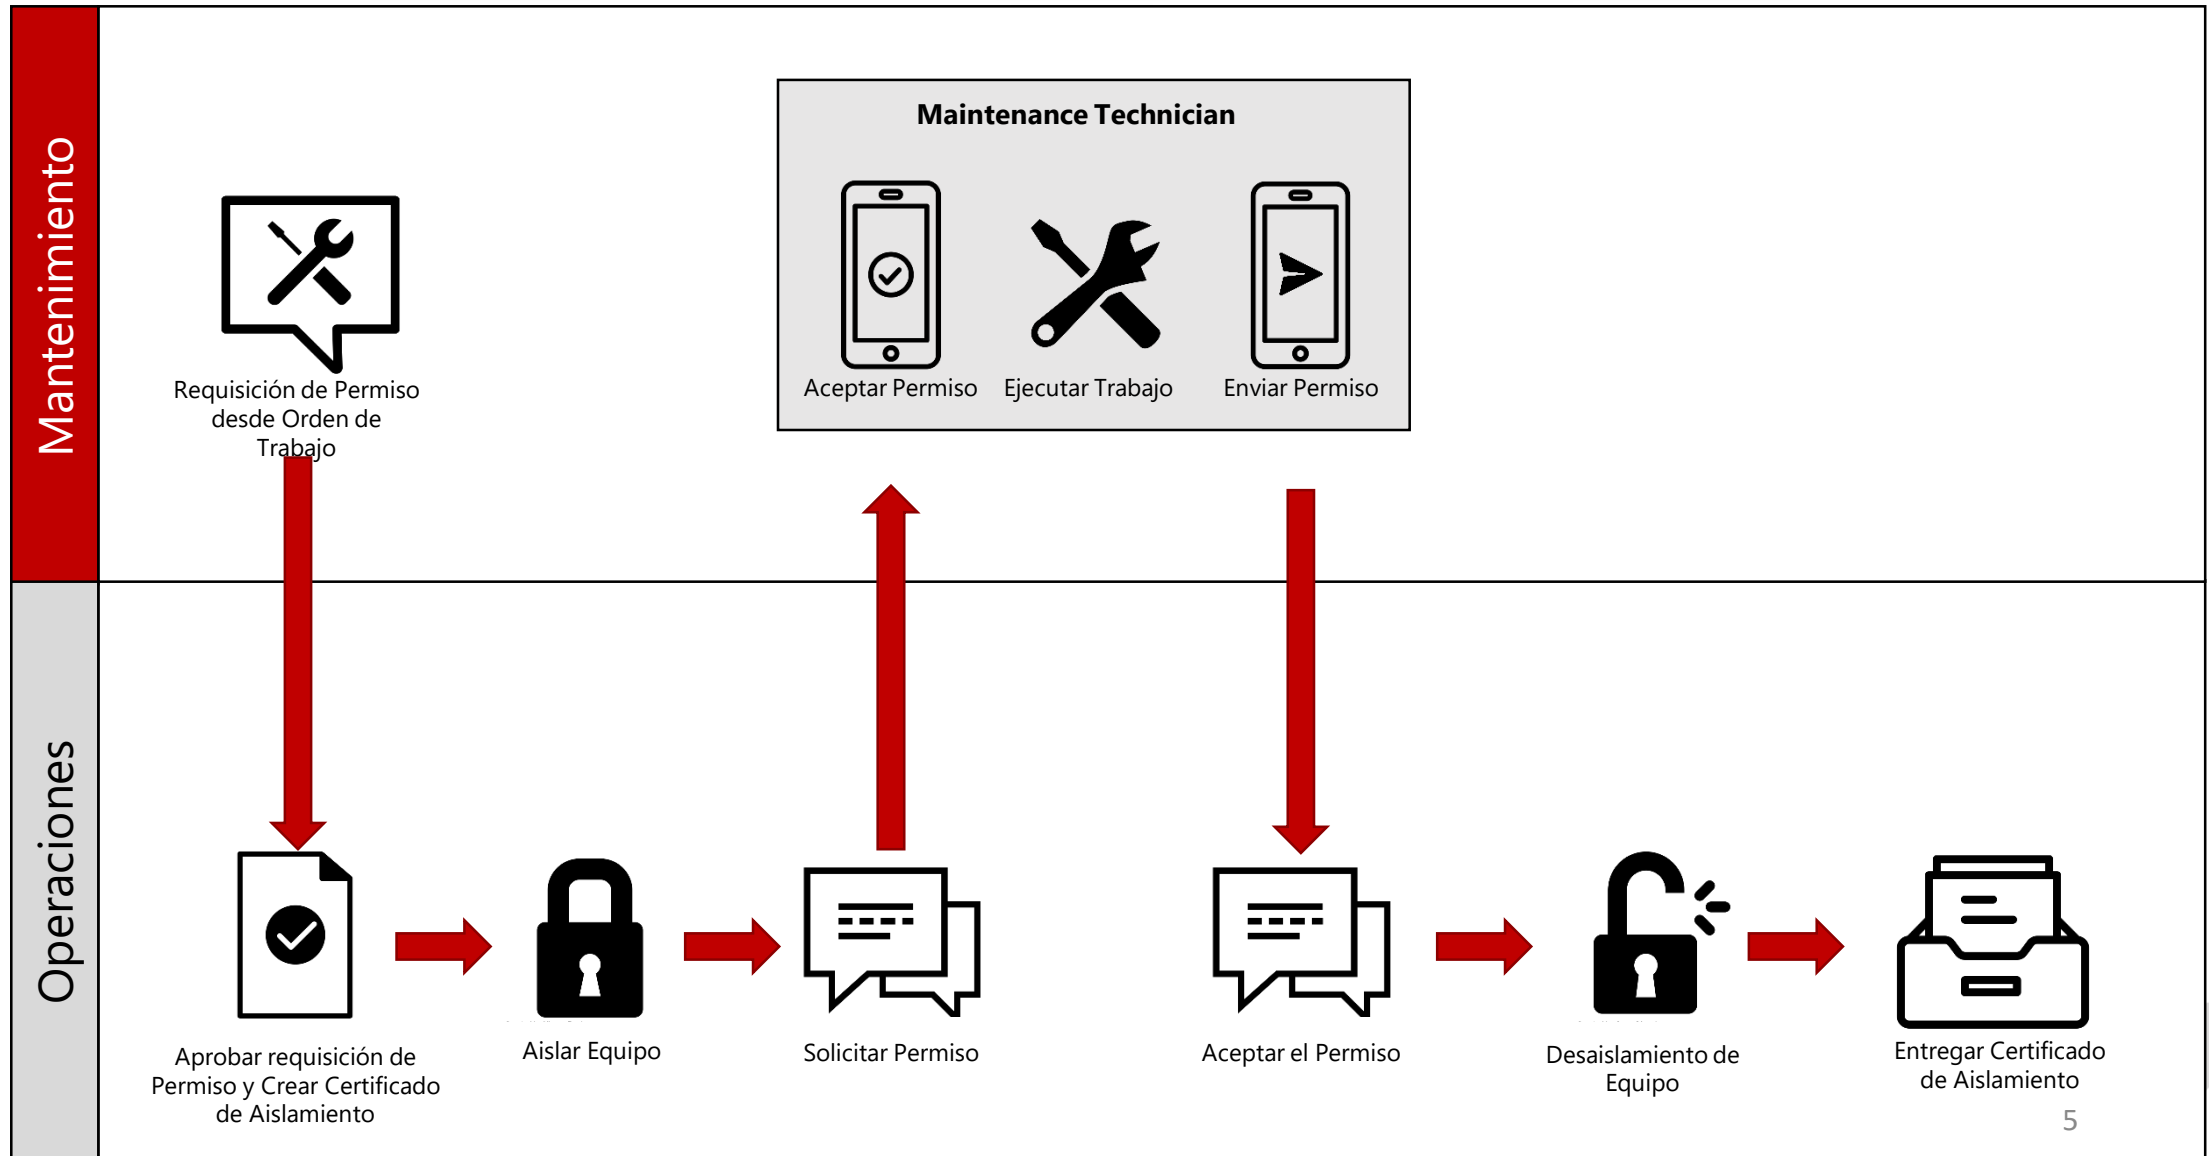

Prometheus ePAS - Flujo de Trabajo