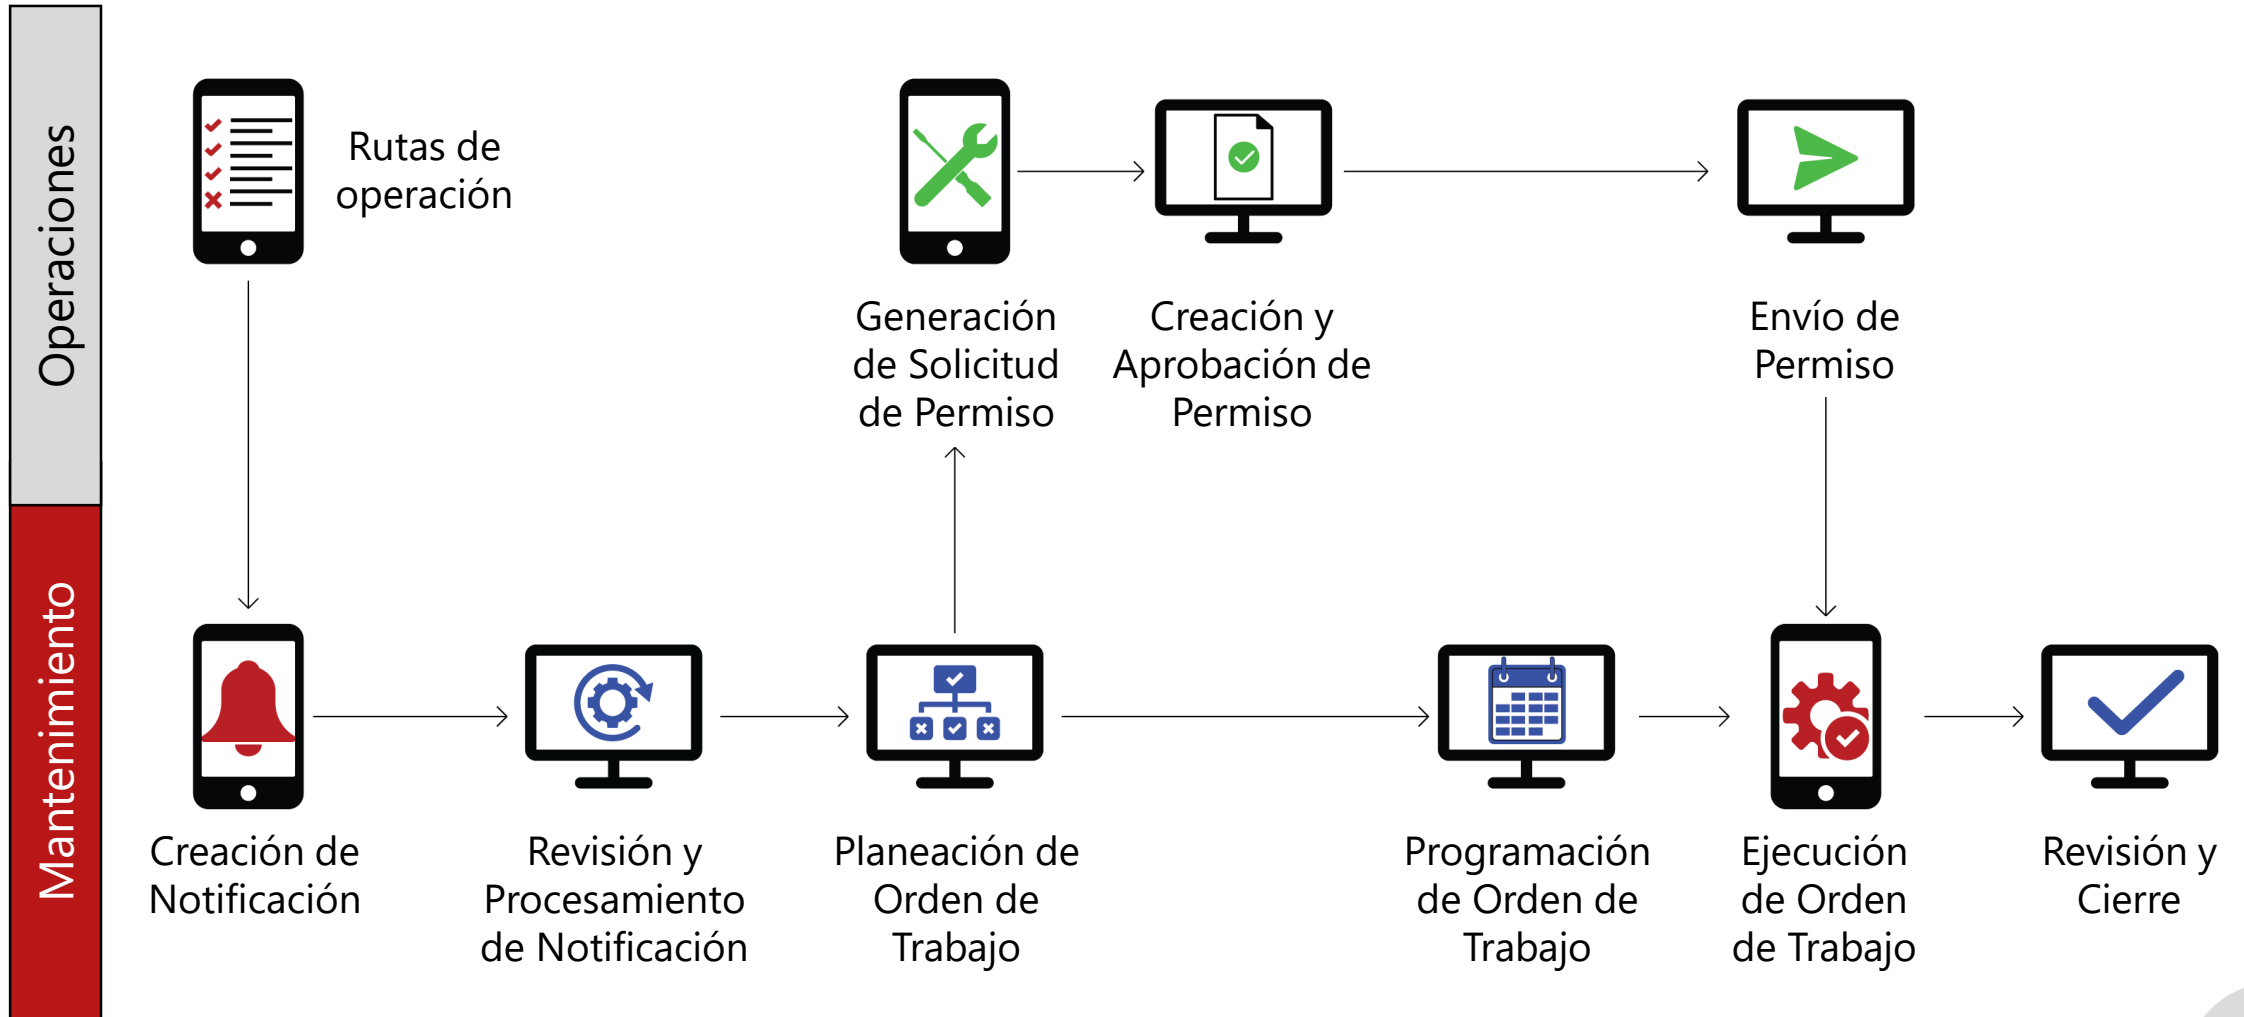

Flujo de Trabajo con Prometheus

Prometheus Mobile

Prometheus ERP Advanced

Prometheus ePAS